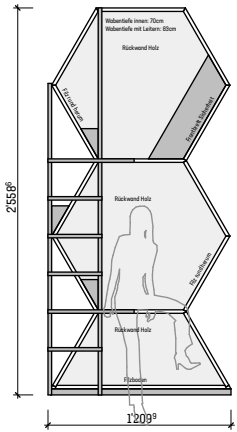

# S-Übersichten-Höhe A,B,C

LERNWABE®

planidee GmbH  
Architektur & Planung

planidee GmbH - LERNWABE  
Schlachthofstrasse 8  
8406 Winterthur

S- C2vl

S- C2vr

S- C3x

S- C3y