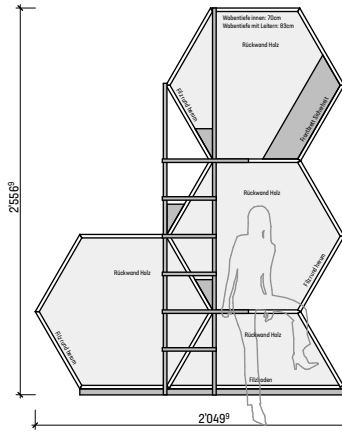

# S-Übersichten-Höhe A,B,C

LERNWABE®

planidee GmbH  
Architektur & Planung

planidee GmbH - LERNWABE  
Schlachthofstrasse 8  
8406 Winterthur

S- C2vl

S- C2vr

S- C3x

S- C3y