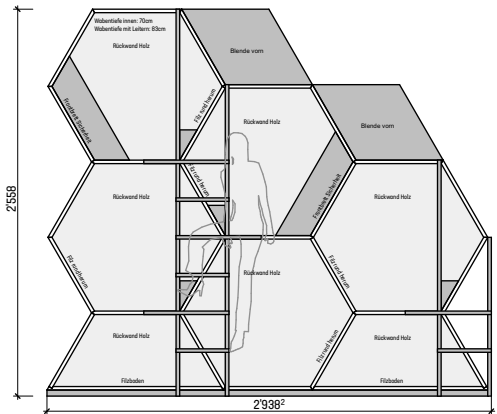

# S-Übersichten-Höhe A,B,C

LERNWABE®

planidee GmbH  
Architektur & Planung

planidee GmbH - LERNWABE  
Schlachthofstrasse 8  
8406 Winterthur

S- C2vl

S- C2vr

S- C3x

S- C3y

S- C4x

S- C4y

S- C5x

S- C5y

S- C6vz

S- C6vl