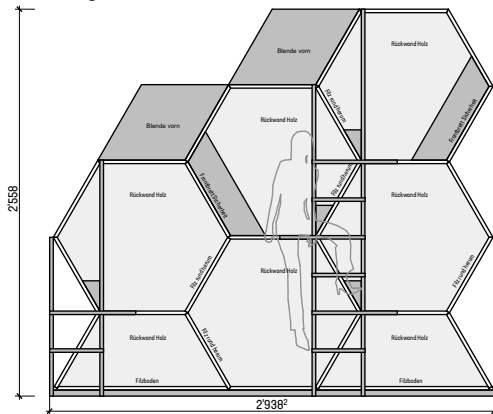

# S-Übersichten-Höhe A,B,C

LERNWABE®

planidee GmbH  
Architektur & Planung

planidee GmbH - LERNWABE  
Schlachthofstrasse 8  
8406 Winterthur

S- C2vl

S- C2vr

S- C3x

S- C3y

S- C4x

S- C4y

S- C5x

S- C5y

S- C6vz

S- C6vl