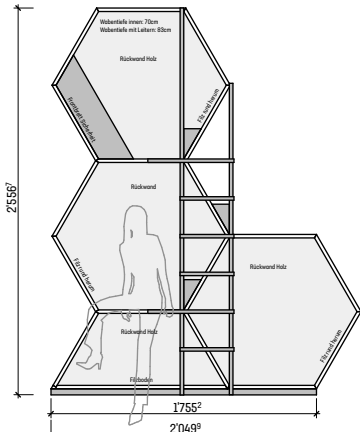

# S-Übersichten-Höhe A,B,C

LERNWABE®

planidee GmbH  
Architektur & Planung

planidee GmbH - LERNWABE  
Schlachthofstrasse 8  
8406 Winterthur

S- C2vl

S- C2vr

S- C3x

S- C3y