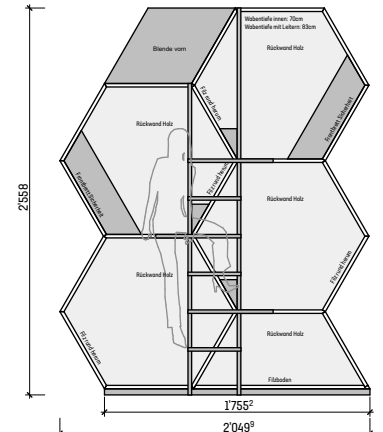

# S-Übersichten-Höhe A,B,C

LERNWABE®

planidee GmbH  
Architektur & Planung

planidee GmbH - LERNWABE  
Schlachthofstrasse 8  
8406 Winterthur

S- C2vl

S- C2vr

S- C3x

S- C3y

S- C4x

S- C4y

S- C5x

S- C5y

S- C6vz

S- C6vl