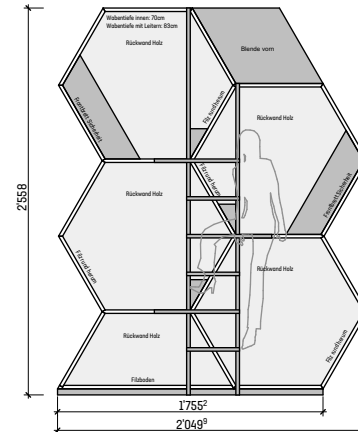

# S-Übersichten-Höhe A,B,C

LERNWABE®

planidee GmbH  
Architektur & Planung

planidee GmbH - LERNWABE  
Schlachthofstrasse 8  
8406 Winterthur

S- C2vl

S- C2vr

S- C3x

S- C3y

S- C4x

S- C4y

S- C5x

S- C5y

S- C6vz

S- C6vl