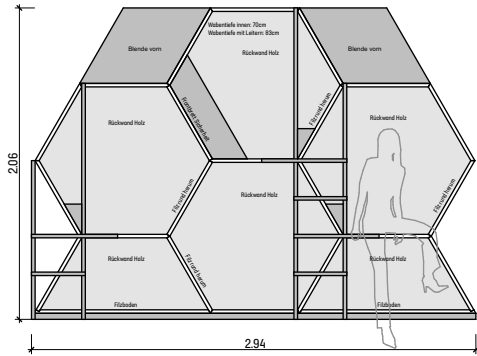

S-Übersichten-Höhe A,B,C

LERNWABE®

planidee GmbH
Architektur & Planung

planidee GmbH - LERNWABE
Schlachthofstrasse 8
8406 Winterthur

S- B4wl