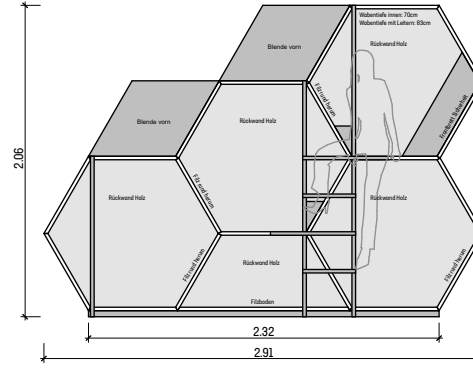

S-Übersichten-Höhe A,B,C

LERNWABE®

planidee GmbH
Architektur & Planung

planidee GmbH - LERNWABE
Schlachthofstrasse 8
8406 Winterthur

S- B2x

S- B2y

S- B3x

S- B3y

S- B4wr

S- B4wl

S- B4x

S- B4y

S- B5vl