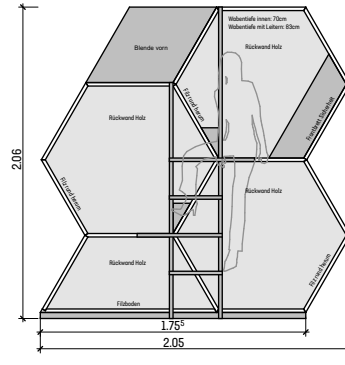

S-Übersichten-Höhe A,B,C

LERNWABE®

planidee GmbH
Architektur & Planung

planidee GmbH - LERNWABE
Schlachthofstrasse 8
8406 Winterthur

S- B2x

S- B2y

S- B3x

S- B3y