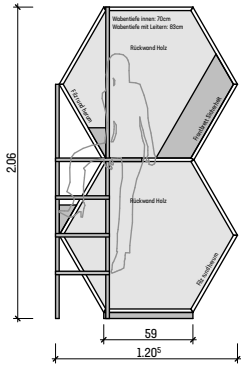

S-Übersichten-Höhe A,B,C

LERNWABE®

planidee GmbH
Architektur & Planung

planidee GmbH - LERNWABE
Schlachthofstrasse 8
8406 Winterthur

S- B2x

S- B2y

S- B3x

S- B3y