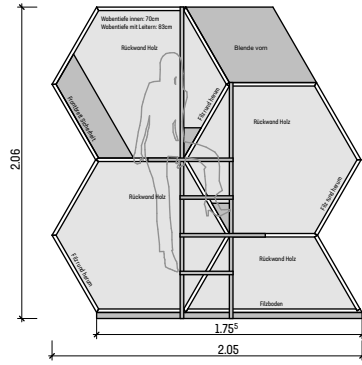

S-Übersichten-Höhe A,B,C

LERNWABE®

planidee GmbH
Architektur & Planung

planidee GmbH - LERNWABE
Schlachthofstrasse 8
8406 Winterthur

S- B2x

S- B2y

S- B3x

S- B3y