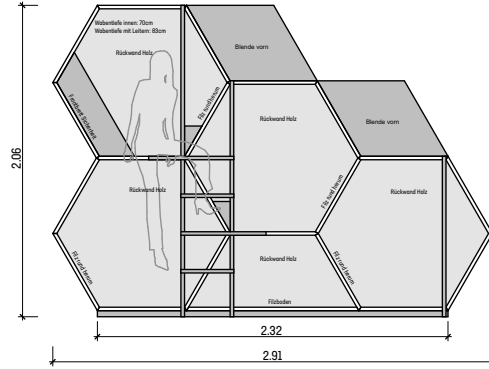

S-Übersichten-Höhe A,B,C

LERNWABE®

planidee GmbH
Architektur & Planung

planidee GmbH - LERNWABE
Schlachthofstrasse 8
8406 Winterthur

S- B4x