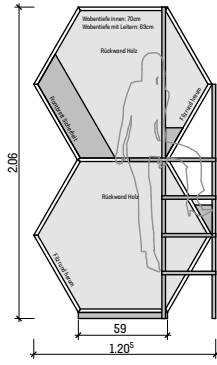

S-Übersichten-Höhe A,B,C

LERNWABE®

planidee GmbH
Architektur & Planung

planidee GmbH - LERNWABE
Schlachthofstrasse 8
8406 Winterthur

S- B2x

S- B2y

S- B3x

S- B3y