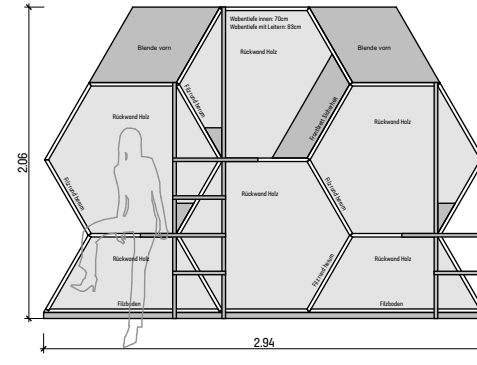

S-Übersichten-Höhe A,B,C

LERNWABE®

planidee GmbH
Architektur & Planung

planidee GmbH - LERNWABE
Schlachthofstrasse 8
8406 Winterthur

S- B4wr