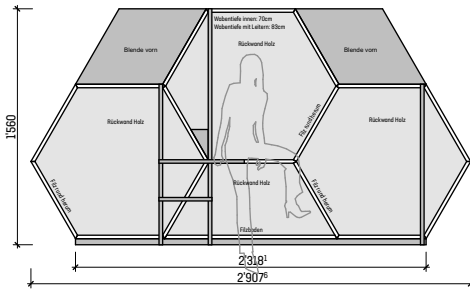

S-Übersichten-Höhe A,B,C

LERNWABE®

planidee GmbH
Architektur & Planung

planidee GmbH - LERNWABE
Schlachthofstrasse 8
8406 Winterthur

S- A1vl

S- A1vr

S- A1wl

S- A1wr

S- A2x

S- A2y

S- A3v

S- A3wr

S- A3wl

S- A4x

S- A4y

S- A5w