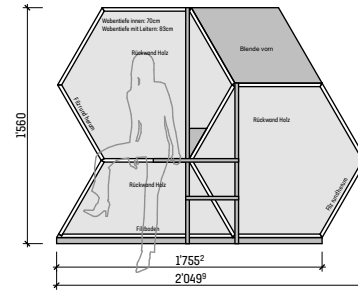

S-Übersichten-Höhe A,B,C

LERNWABE®

planidee GmbH
Architektur & Planung

planidee GmbH - LERNWABE
Schlachthofstrasse 8
8406 Winterthur

S- A1vl

S- A1vr

S- A1wl

S- A1wr

S- A2x

S- A2y

S- A3v

S- A3wr

S- A3wl

S- A4x

S- A4y

S- A5w