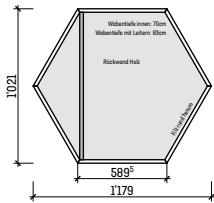

S-Übersichten-Höhe A,B,C

LERNWABE®

planidee GmbH
Architektur & Planung

planidee GmbH - LERNWABE
Schlachthofstrasse 8
8406 Winterthur

S- A1vl

S- A1vr

S- A1wl

S- A1wr

S- A2x

S- A2y

S- A3v

S- A3wr

S- A3wl

S- A4x

S- A4y

S- A5w