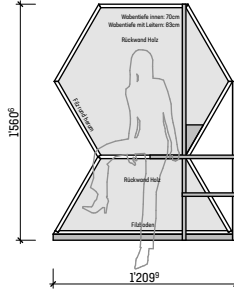

S-Übersichten-Höhe A,B,C

LERNWABE®

planidee GmbH
Architektur & Planung

planidee GmbH - LERNWABE
Schlachthofstrasse 8
8406 Winterthur

S- A1vl

S- A1vr

S- A1wl

S- A1wr

S- A2x

S- A2y

S- A3v

S- A3wr

S- A3wl

S- A4x

S- A4y

S- A5w