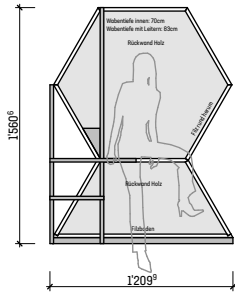

S-Übersichten-Höhe A,B,C

LERNWABE®

planidee GmbH
Architektur & Planung

planidee GmbH - LERNWABE
Schlachthofstrasse 8
8406 Winterthur

S- A1vl

S- A1vr

S- A1wl

S- A1wr

S- A2x

S- A2y

S- A3v

S- A3wr

S- A3wl

S- A4x

S- A4y

S- A5w