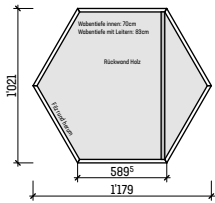

S-Übersichten-Höhe A,B,C

LERNWABE®

planidee GmbH
Architektur & Planung

planidee GmbH - LERNWABE
Schlachthofstrasse 8
8406 Winterthur

S- A1vl

S- A1vr

S- A1wl

S- A1wr

S- A2x

S- A2y

S- A3v

S- A3wr

S- A3wl

S- A4x

S- A4y

S- A5w