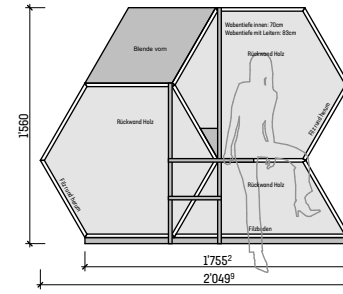

S-Übersichten-Höhe A,B,C

LERNWABE®

planidee GmbH
Architektur & Planung

planidee GmbH - LERNWABE
Schlachthofstrasse 8
8406 Winterthur

S- A1vl

S- A1vr

S- A1wl

S- A1wr

S- A2x

S- A2y

S- A3v

S- A3wr

S- A3wl

S- A4x

S- A4y

S- A5w