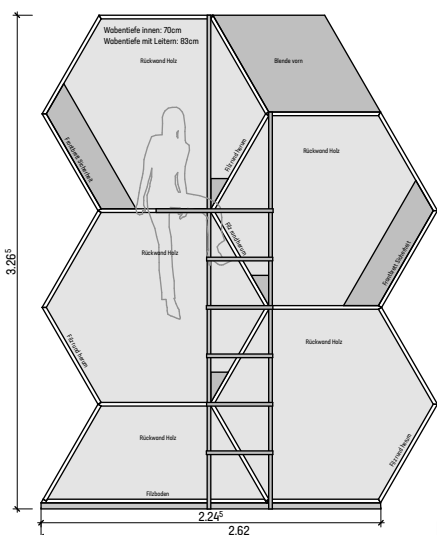

ML-Übersichten-Höhe A,B,C

LERNWABE®

planidee GmbH

Architektur & Planung

planidee GmbH - LERNWABE
Schlachthofstrasse 8
8406 Winterthur

ML- C2vl

ML- C2vr

ML- C3x

ML- C3y

ML- C4x

ML- C4y

ML- C5x

ML- C5y