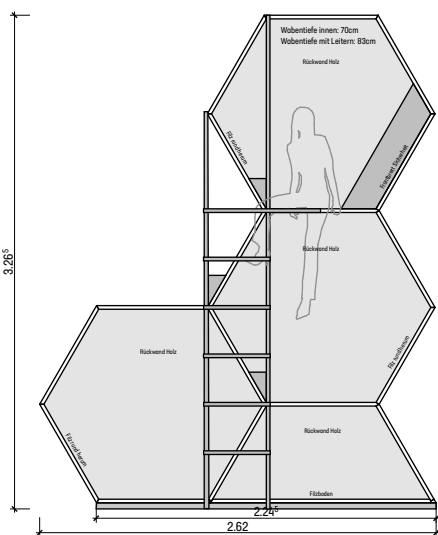

ML-Übersichten-Höhe A,B,C

LERNWABE®

planidee GmbH

Architektur & Planung

planidee GmbH - LERNWABE
Schlachthofstrasse 8
8406 Winterthur

ML- C2vl

ML- C2vr

ML- C3x

ML- C3y

ML- C4x

ML- C4y

ML- C5x

ML- C5y