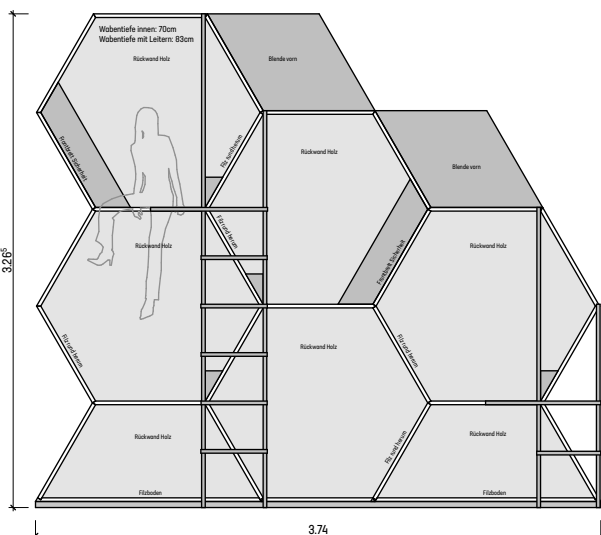

ML-Übersichten-Höhe A,B,C

LERNWABE®

planidee GmbH

Architektur & Planung

planidee GmbH - LERNWABE
Schlachthofstrasse 8
8406 Winterthur

ML- C2vl

ML- C2vr

ML- C3x

ML- C3y

ML- C4x

ML- C4y

ML- C5x

ML- C5y