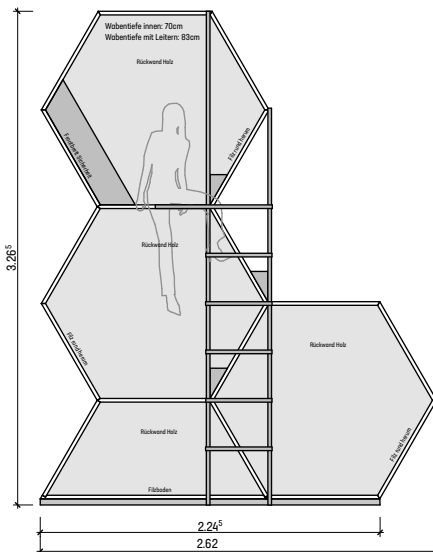

ML-Übersichten-Höhe A,B,C

LERNWABE®

planidee GmbH

Architektur & Planung

planidee GmbH - LERNWABE
Schlachthofstrasse 8
8406 Winterthur

ML- C2vl

ML- C2vr

ML- C3x

ML- C3y

ML- C4x

ML- C4y

ML- C5x

ML- C5y