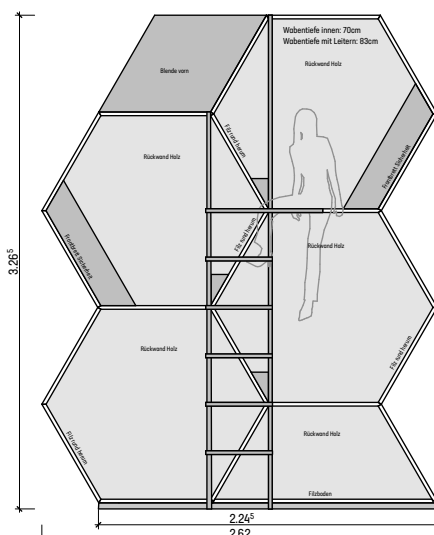

ML-Übersichten-Höhe A,B,C

LERNWABE®

planidee GmbH

Architektur & Planung

planidee GmbH - LERNWABE
Schlachthofstrasse 8
8406 Winterthur

ML- C2vl

ML- C2vr

ML- C3x

ML- C3y

ML- C4x

ML- C4y

ML- C5x

ML- C5y