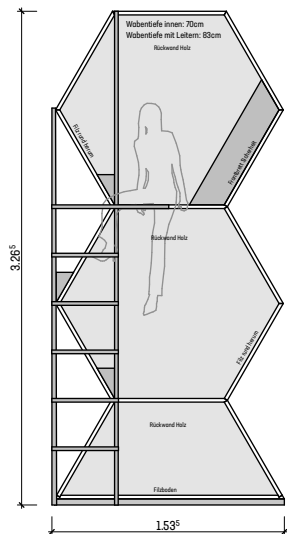

ML-Übersichten-Höhe A,B,C

LERNWABE®

planidee GmbH

Architektur & Planung

planidee GmbH - LERNWABE
Schlachthofstrasse 8
8406 Winterthur

ML- C2vl

ML- C2vr

ML- C3x

ML- C3y

ML- C4x

ML- C4y

ML- C5x

ML- C5y