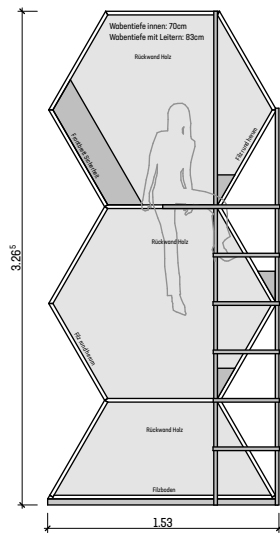

ML-Übersichten-Höhe A,B,C

LERNWABE®

planidee GmbH

Architektur & Planung

planidee GmbH - LERNWABE
Schlachthofstrasse 8
8406 Winterthur

ML- C2vl

ML- C2vr

ML- C3x

ML- C3y

ML- C4x

ML- C4y

ML- C5x

ML- C5y