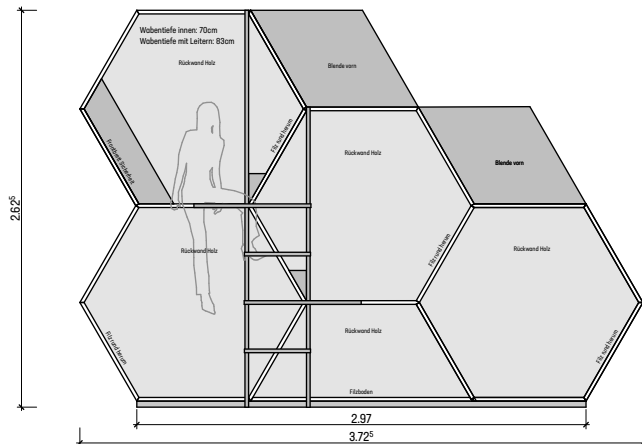

ML-Übersichten-Höhe A,B,C

LERNWABE®

planidee GmbH
Architektur & Planung

planidee GmbH - LERNWABE
Schlachthofstrasse 8
8406 Winterthur

ML- B2vr

ML- B2vl

ML- B3x

ML- B3y

ML- B4w

ML- B4x

ML- B4y

ML- B5v