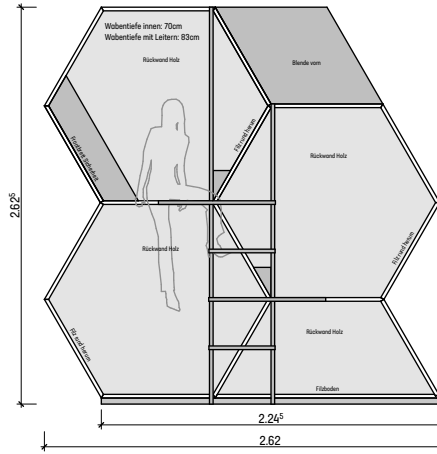

ML-Übersichten-Höhe A,B,C

LERNWABE®

planidee GmbH
Architektur & Planung

planidee GmbH - LERNWABE
Schlachthofstrasse 8
8406 Winterthur

ML- B2vr

ML- B2vl

ML- B3x

ML- B3y

ML- B4w

ML- B4x

ML- B4y

ML- B5v