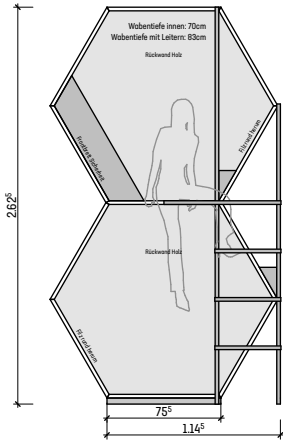

ML-Übersichten-Höhe A,B,C

LERNWABE®

planidee GmbH
Architektur & Planung

planidee GmbH - LERNWABE
Schlachthofstrasse 8
8406 Winterthur

ML- B2vr

ML- B2vl

ML- B3x

ML- B3y

ML- B4w

ML- B4x

ML- B4y

ML- B5v