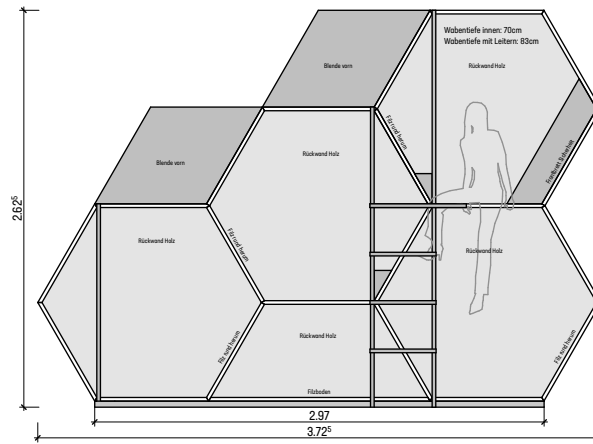

ML-Übersichten-Höhe A,B,C

LERNWABE®

planidee GmbH
Architektur & Planung

planidee GmbH - LERNWABE
Schlachthofstrasse 8
8406 Winterthur

ML- B2vr

ML- B2vl

ML- B3x

ML- B3y

ML- B4w

ML- B4x

ML- B4y

ML- B5v