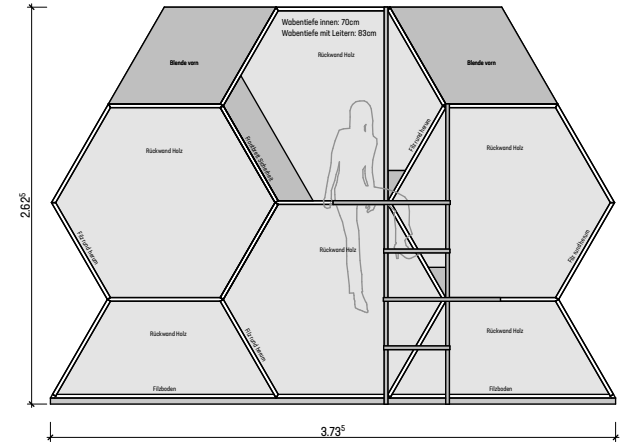

ML-Übersichten-Höhe A,B,C

LERNWABE®

planidee GmbH
Architektur & Planung

planidee GmbH - LERNWABE
Schlachthofstrasse 8
8406 Winterthur

ML- B2vr

ML- B2vl

ML- B3x

ML- B3y

ML- B4w

ML- B4x

ML- B4y

ML- B5v