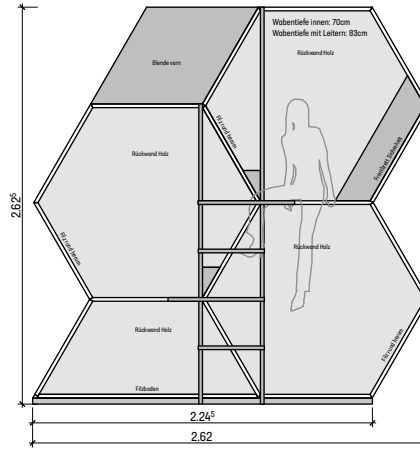

ML-Übersichten-Höhe A,B,C

LERNWABE®

planidee GmbH
Architektur & Planung

planidee GmbH - LERNWABE
Schlachthofstrasse 8
8406 Winterthur

ML- B2vr

ML- B2vl

ML- B3x

ML- B3y

ML- B4w

ML- B4x

ML- B4y

ML- B5v