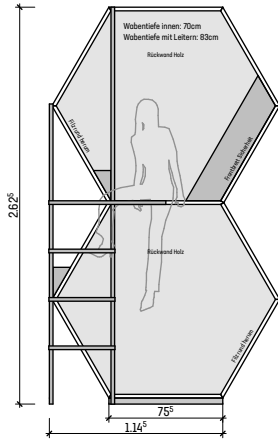

ML-Übersichten-Höhe A,B,C

LERNWABE®

planidee GmbH
Architektur & Planung

planidee GmbH - LERNWABE
Schlachthofstrasse 8
8406 Winterthur

ML- B2vr

ML- B2vl

ML- B3x

ML- B3y

ML- B4w

ML- B4x

ML- B4y

ML- B5v