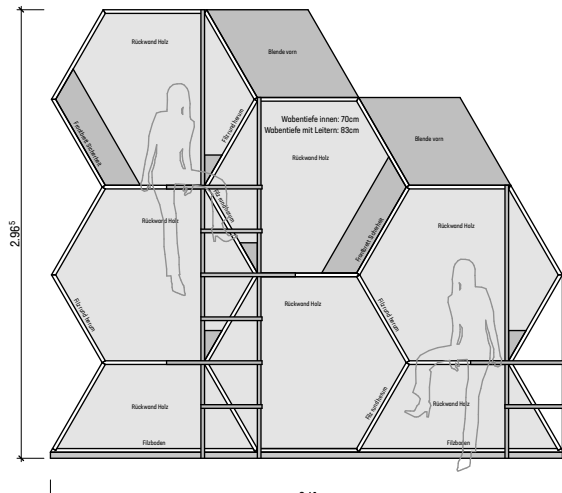

M-Übersichten-Höhe A,B,C

LERNWABE®

planidee GmbH
Architektur & Planung

planidee GmbH - LERNWABE
Schlachthofstrasse 8
8406 Winterthur

M- C5x