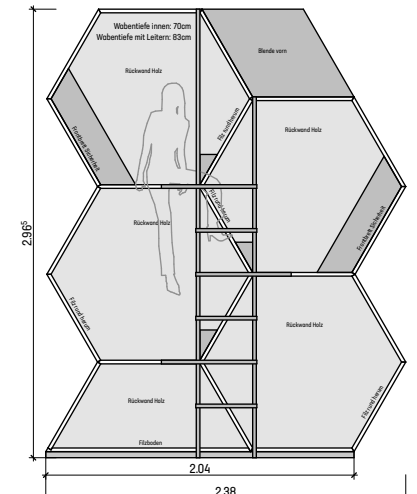

M-Übersichten-Höhe A,B,C

LERNWABE®

planidee GmbH
Architektur & Planung

planidee GmbH - LERNWABE
Schlachthofstrasse 8
8406 Winterthur

M- C2vl

M- C2vr

M- C3x

M- C3y

M- C4x

M- C4y

M- C5x

M- C5y