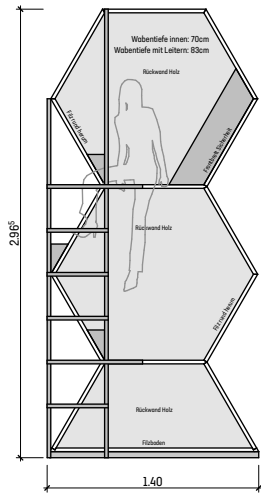

M-Übersichten-Höhe A,B,C

LERNWABE®

planidee GmbH
Architektur & Planung

planidee GmbH - LERNWABE
Schlachthofstrasse 8
8406 Winterthur

M- C2vl

M- C2vr

M- C3x

M- C3y