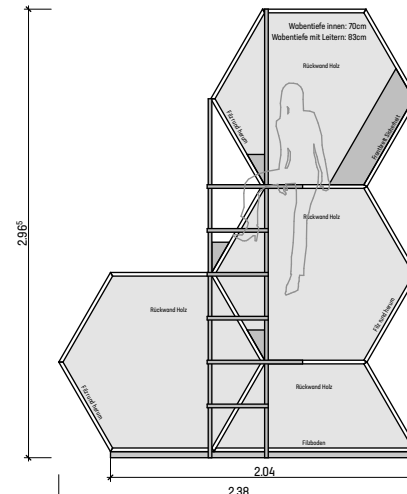

M-Übersichten-Höhe A,B,C

LERNWABE®

planidee GmbH
Architektur & Planung

planidee GmbH - LERNWABE
Schlachthofstrasse 8
8406 Winterthur

M- C2vl

M- C2vr

M- C3x

M- C3y

M- C4x

M- C4y

M- C5x

M- C5y