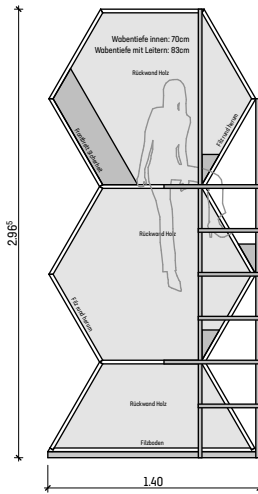

M-Übersichten-Höhe A,B,C

LERNWABE®

planidee GmbH
Architektur & Planung

planidee GmbH - LERNWABE
Schlachthofstrasse 8
8406 Winterthur

M- C2vl

M- C2vr

M- C3x

M- C3y

M- C4x

M- C4y

M- C5x

M- C5y