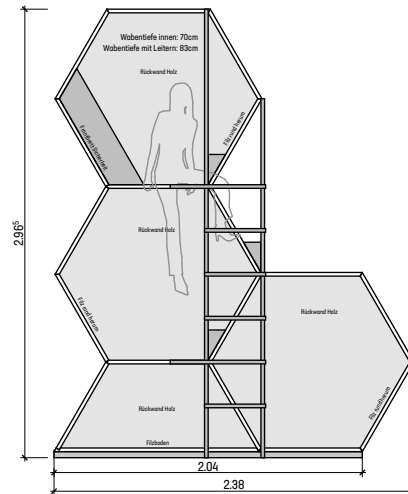

M-Übersichten-Höhe A,B,C

LERNWABE®

planidee GmbH
Architektur & Planung

planidee GmbH - LERNWABE
Schlachthofstrasse 8
8406 Winterthur

M- C2vl

M- C2vr

M- C3x

M- C3y