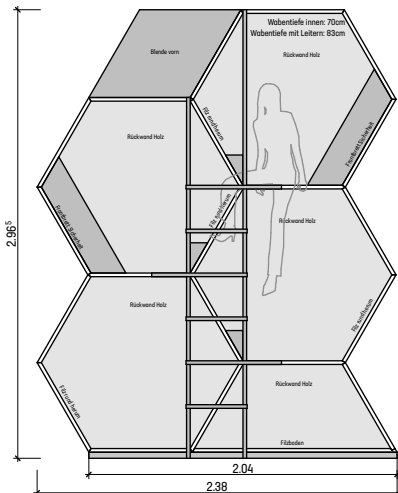

M-Übersichten-Höhe A,B,C

LERNWABE®

planidee GmbH
Architektur & Planung

planidee GmbH - LERNWABE
Schlachthofstrasse 8
8406 Winterthur

M- C2vl

M- C2vr

M- C3x

M- C3y

M- C4x

M- C4y

M- C5x

M- C5y