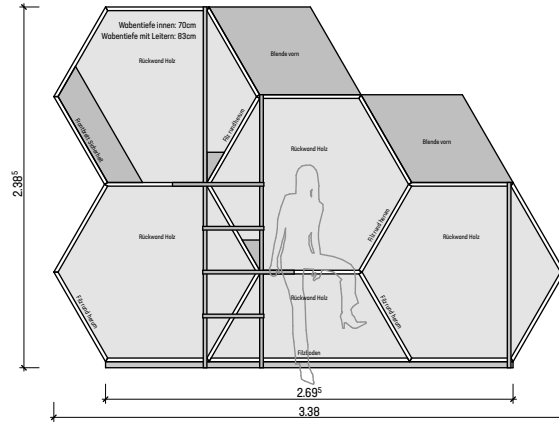

M-Übersichten-Höhe A,B,C

LERNWABE®

planidee GmbH
Architektur & Planung

planidee GmbH - LERNWABE
Schlachthofstrasse 8
8406 Winterthur

M- B4x