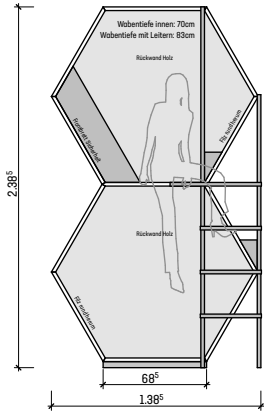

M-Übersichten-Höhe A,B,C

LERNWABE[®]

planidee GmbH
Architektur & Planung

planidee GmbH - LERNWABE
Schlachthofstrasse 8
8406 Winterthur

M- B2wl

M- B2wr

M- B3x

M- B3y