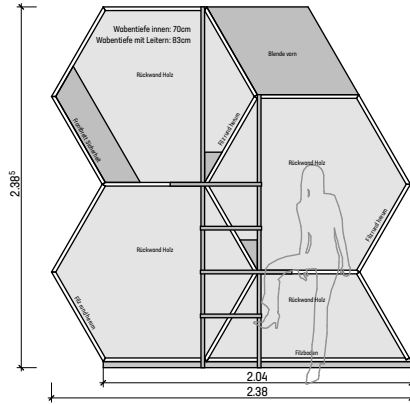

M-Übersichten-Höhe A,B,C

LERNWABE[®]

planidee GmbH
Architektur & Planung

planidee GmbH - LERNWABE
Schlachthofstrasse 8
8406 Winterthur

M- B2wl

M- B2wr

M- B3x

M- B3y

M- B4wl

M- B4wr

M- B4x

M- B4y