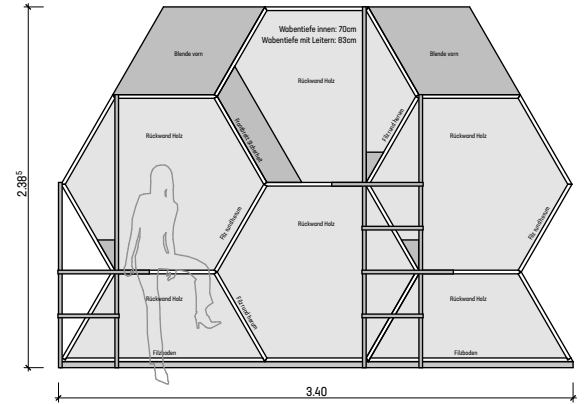

M-Übersichten-Höhe A,B,C

LERNWABE®

planidee GmbH
Architektur & Planung

planidee GmbH - LERNWABE
Schlachthofstrasse 8
8406 Winterthur

M- B4wl