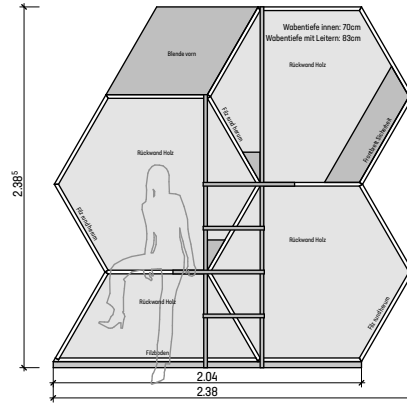

M-Übersichten-Höhe A,B,C

LERNWABE[®]

planidee GmbH
Architektur & Planung

planidee GmbH - LERNWABE
Schlachthofstrasse 8
8406 Winterthur

M- B2wl

M- B2wr

M- B3x

M- B3y