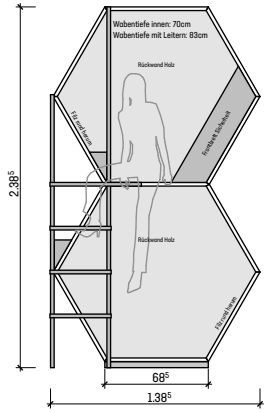

M-Übersichten-Höhe A,B,C

LERNWABE[®]

planidee GmbH
Architektur & Planung

planidee GmbH - LERNWABE
Schlachthofstrasse 8
8406 Winterthur

M- B2wl

M- B2wr

M- B3x

M- B3y