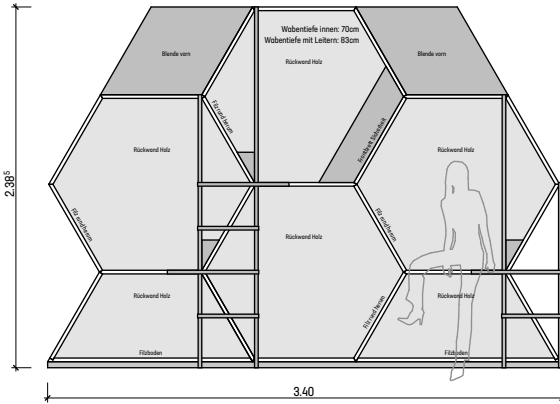

M-Übersichten-Höhe A,B,C

LERNWABE[®]

planidee GmbH
Architektur & Planung

planidee GmbH - LERNWABE
Schlachthofstrasse 8
8406 Winterthur

M- B2wl

M- B2wr

M- B3x

M- B3y

M- B4wl

M- B4wr

M- B4x

M- B4y