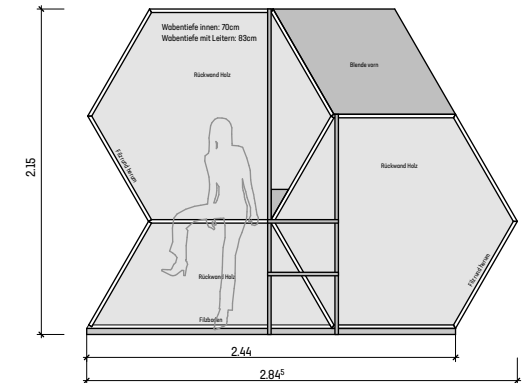

# L-Übersichten-Höhe A,B,C

LERNWABE®

planidee GmbH  
Architektur & Planung

planidee GmbH - LERNWABE  
Schlachthofstrasse 8  
8406 Winterthur

L- A1vl

L- A1vr

L- A1wl

L- A1wr

L- A2x

L- A2y

L- A3v

L- A3wl