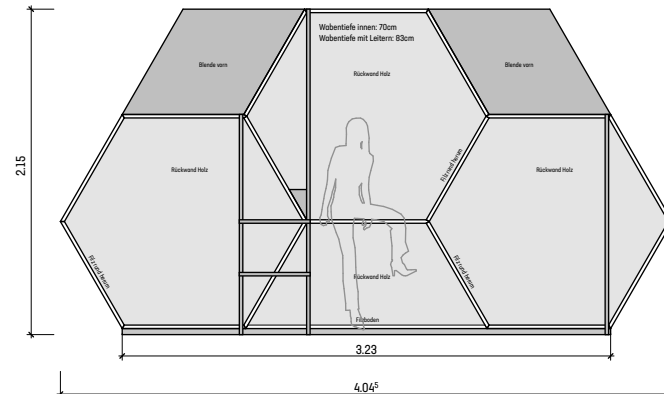

# L-Übersichten-Höhe A,B,C

LERNWABE®

planidee GmbH  
Architektur & Planung

planidee GmbH - LERNWABE  
Schlachthofstrasse 8  
8406 Winterthur

L- A1vl

L- A1vr

L- A1wl

L- A1wr

L- A2x

L- A2y

L- A3v

L- A3wl