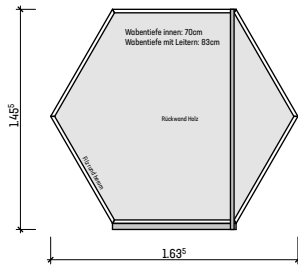

# L-Übersichten-Höhe A,B,C

LERNWABE®

planidee GmbH  
Architektur & Planung

planidee GmbH - LERNWABE  
Schlachthofstrasse 8  
8406 Winterthur

L- A1vl

L- A1vr

L- A1wl

L- A1wr

L- A2x

L- A2y

L- A3v

L- A3wl