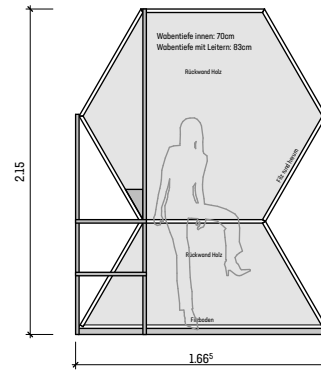

# L-Übersichten-Höhe A,B,C

LERNWABE®

planidee GmbH  
Architektur & Planung

planidee GmbH - LERNWABE  
Schlachthofstrasse 8  
8406 Winterthur

L- A1vl

L- A1vr

L- A1wl

L- A1wr

L- A2x

L- A2y

L- A3v

L- A3wl