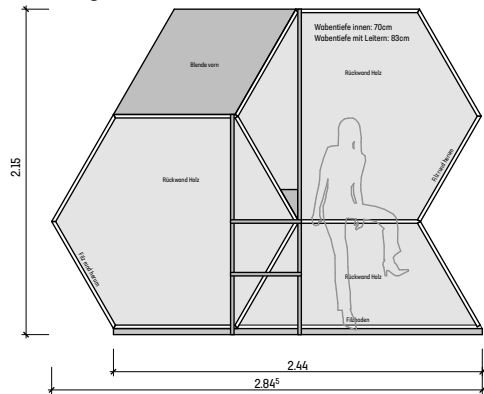

# L-Übersichten-Höhe A,B,C

LERNWABE®

planidee GmbH  
Architektur & Planung

planidee GmbH - LERNWABE  
Schlachthofstrasse 8  
8406 Winterthur

L- A1vl

L- A1vr

L- A1wl

L- A1wr

L- A2x

L- A2y

L- A3v

L- A3wl