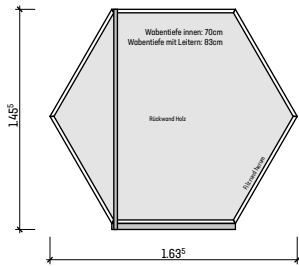

# L-Übersichten-Höhe A,B,C

LERNWABE®

planidee GmbH  
Architektur & Planung

planidee GmbH - LERNWABE  
Schlachthofstrasse 8  
8406 Winterthur

L- A1vl

L- A1vr

L- A1wl

L- A1wr

L- A2x

L- A2y

L- A3v

L- A3wl