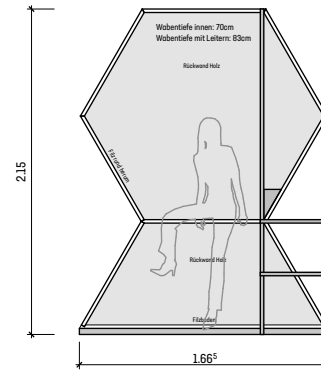

# L-Übersichten-Höhe A,B,C

LERNWABE®

planidee GmbH  
Architektur & Planung

planidee GmbH - LERNWABE  
Schlachthofstrasse 8  
8406 Winterthur

L- A1vl

L- A1vr

L- A1wl

L- A1wr

L- A2x

L- A2y

L- A3v

L- A3wl